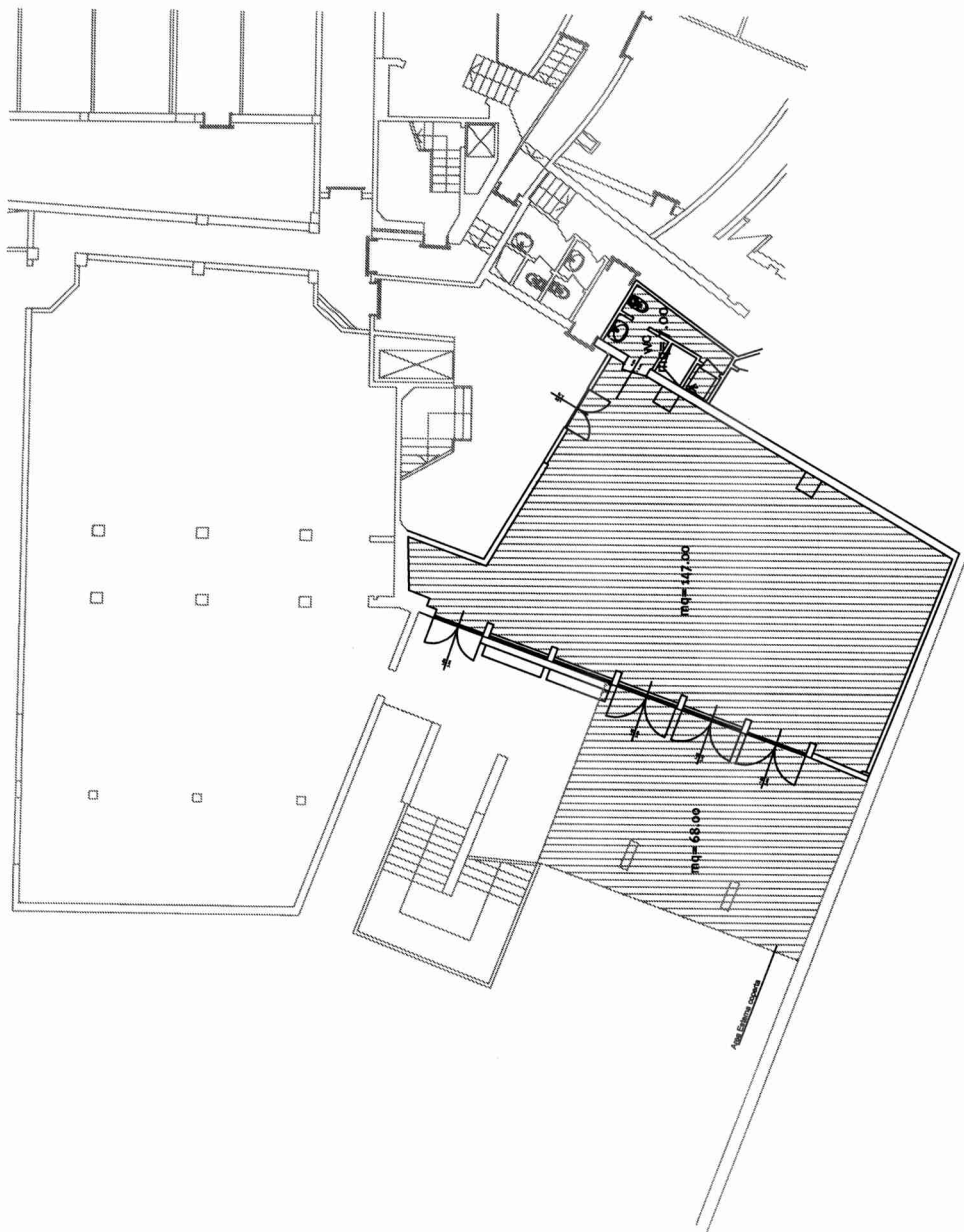

TEATRO LIRICO DI CAGLIARI
FONDAZIONE

TAV. 3

OGGETTO: NUOVA MENSA

SCALA:

ELABORATO: planimetria

Ufficio: Teatro Lirico di Cagliari - Italia
Via Garibaldi, 101 - 09100 Cagliari (CA)
E-mail: s.campis@teatrolirico.org

disegni: Salvatore Campas
Mito Schim
note:

DATA:

AGG: