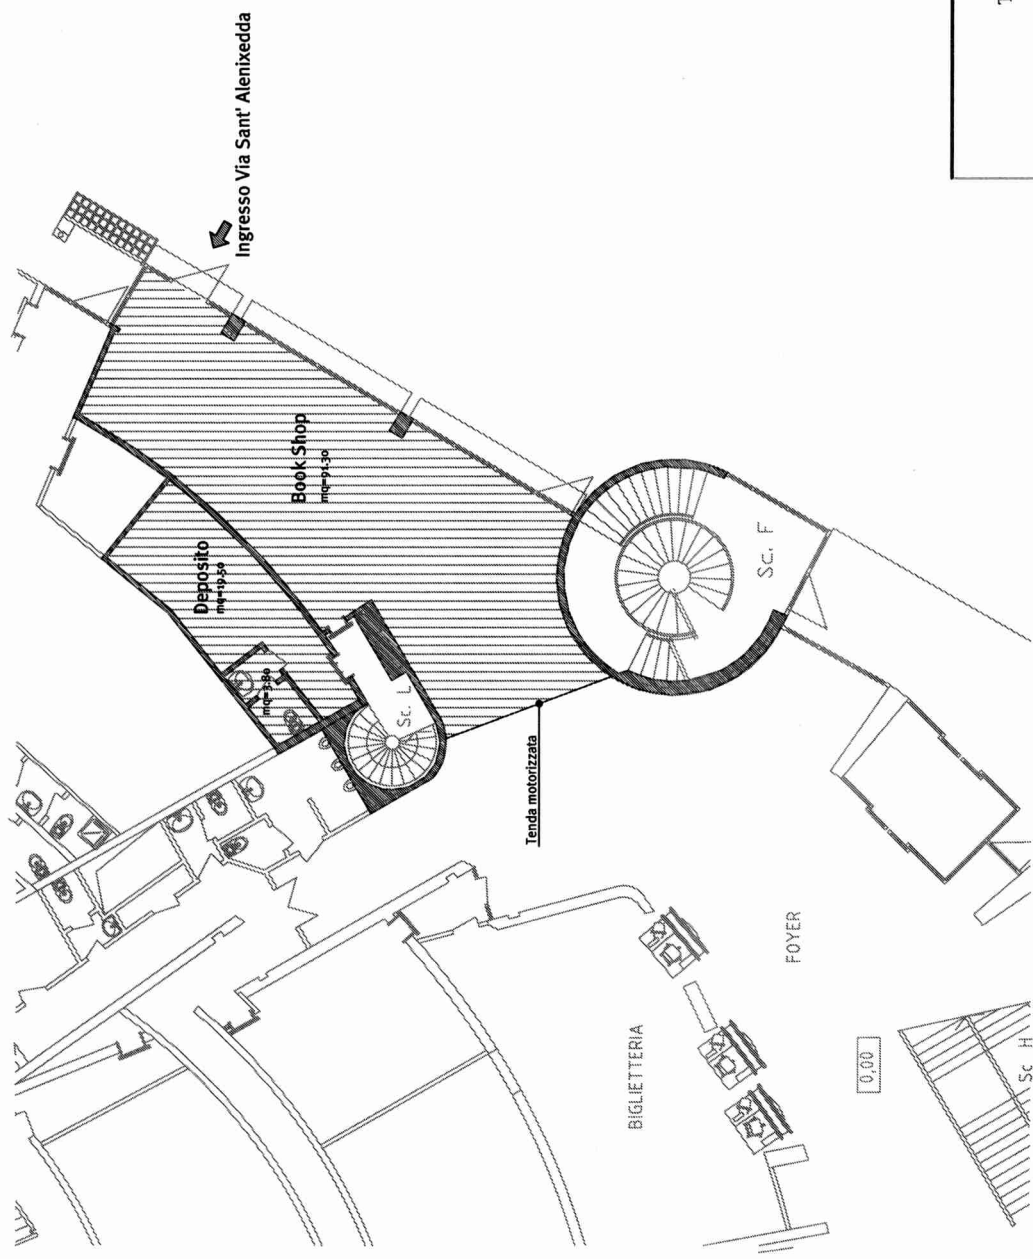

TEATRO LIRICO DI CAGLIARI F O R M A Z I O N E	
OGGETTO:	Book - Shop
ELABORATO:	planimetria
Ufficio Tecnico Via S. Alenixedda, 69/71 Cagliari, Italia tel. 070/661111 e.campas@teatroliricocagliari.it	disegno: Salvatore Campas Miro Schiera
	note:
TAV.	4
SCALA:	
DATA:	
AGG.