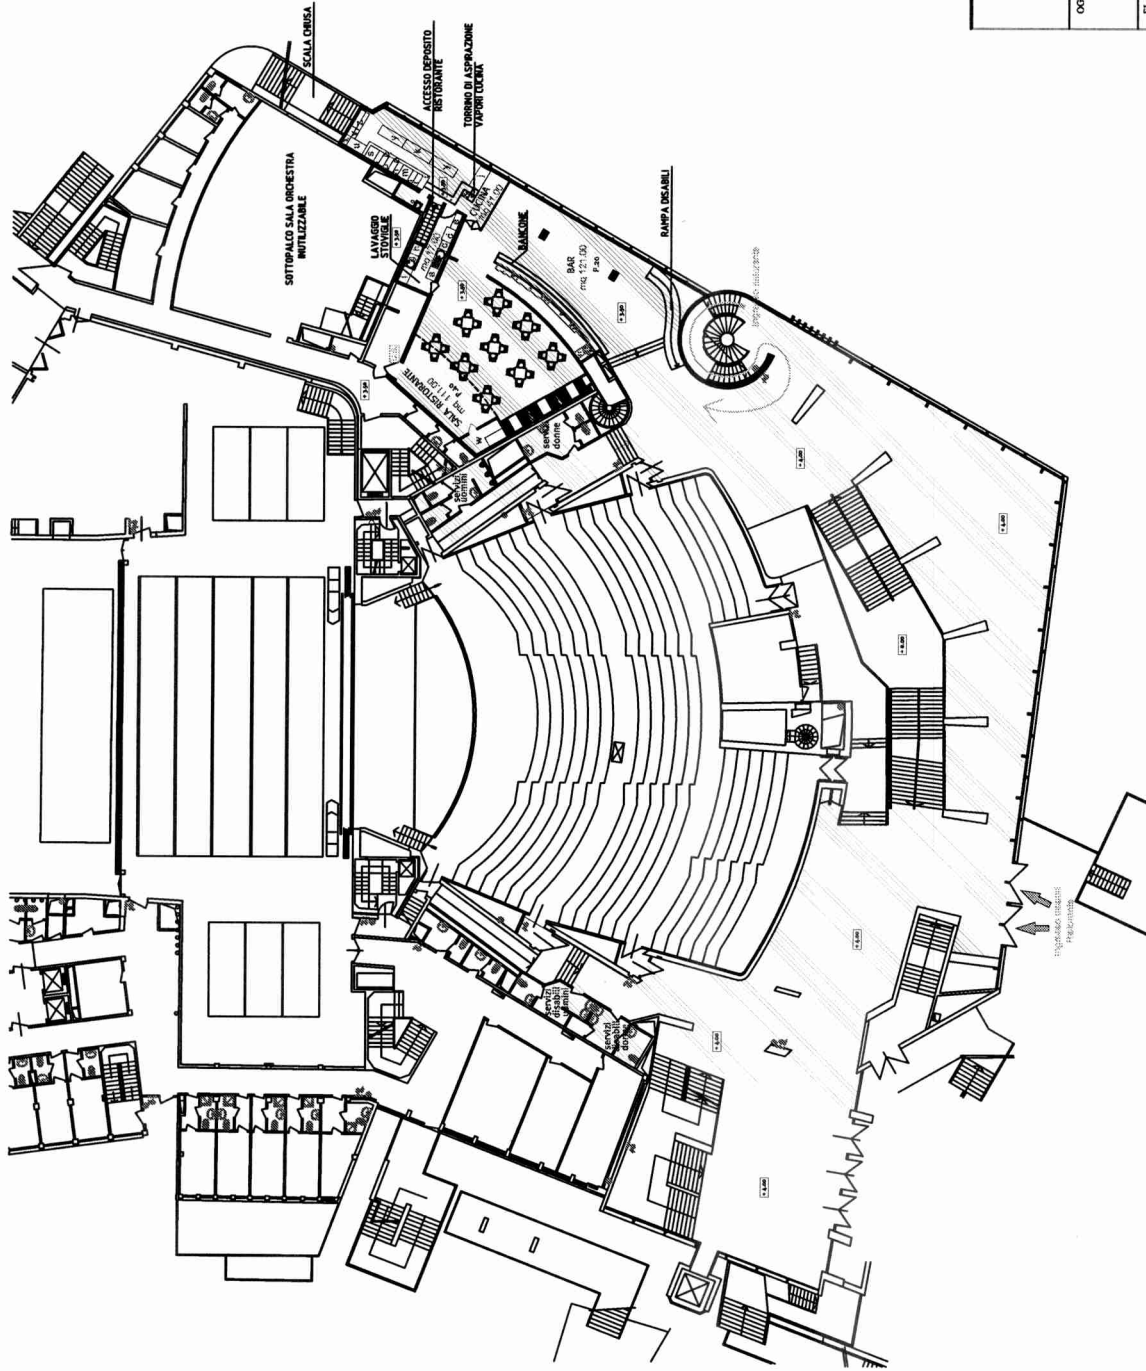

Teatro Lirico di Cagliari
Prot. 6588 del 26-09-2014
INTERNO
Archivio - 30.02

214000658802

LEGENDA

1. a lavabi neutro
   - b lavabocchieri + lavabile
   - c lavastoviglie
   - d tavolo neutro
   - e armadio da riposto
   - f tavolo neutro
   - g lavastoviglie
   - h tavolo neutro
   - i lavastoviglie
   - j cucinabile
   - m cucina a induzione
   - n tavolo neutro
   - o modulo WOK
   - p piastra elettrica presenza pentole
   - q piastra cottura
   - r tavolo neutro
   - s forno elettrico a vapore
   - t cappa a parete
   - u tavolo neutro
   - v tavolo neutro
   - z tavolo neutro
   - x parete
   - l tavolo refrigerato
   - y tavolo ammucchiato
   - » lavamantri
   - j tavolo caldo
   - w frigorifero vini
   - Δ salimanda
2. 1 Lavandino
   - 2 Cella refrigerata
   - 3 Elemento neutro con aria
   - 4 Cella refrigerata
   - 5 Lavandino
   - 6 Lavastoviglie
   - 7 Elemento neutro

TEATRO LIRICO DI CAGLIARI FONDAZIONE	
OGGETTO:	BAR/ RISTORANTE
ELABORATO:	planimetria
Ufficio Tecnico Via S. Anastasia, 09128 Cagliari, Italia tel. 070/4062324 - fax 070/4000464 t.campes@teatroliricodicalgari.it	Disegn.: Salvatore Campes Mirko Solinas note:
TAV.	1
SCALA:	
DATA:	
AUG.	

PERCORSI DI ACCESSO E RAGGIUNGIMENTO DEI SERVIZI (IGIENICI)